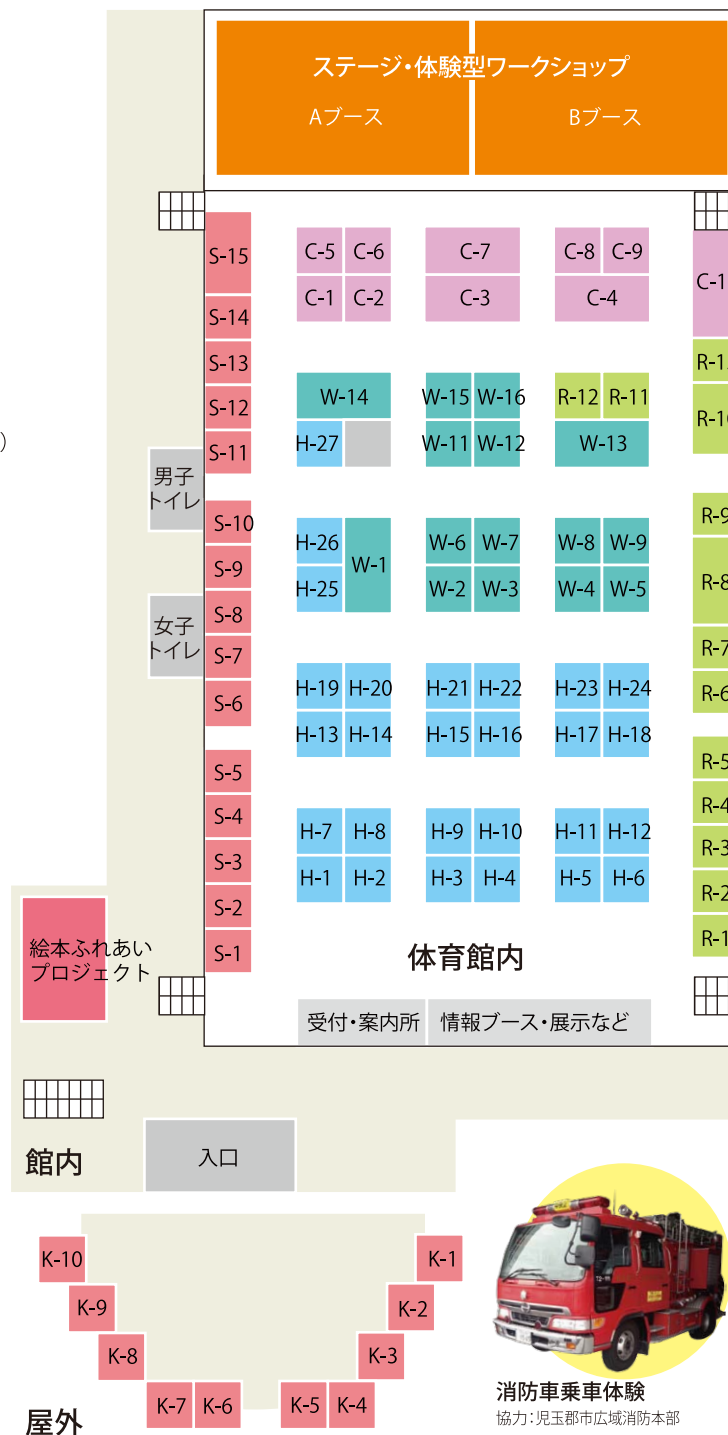

食品・飲食販売

- [S-1] スイーツ高橋
- [S-2] Cafe NEST (ベーグル・焼き菓子・その他パン)
- [S-3] HEART Song (焼き菓子・シロップ)
- [S-4] 三喜屋 (国産小麦・天然酵母のベーグル・有機地粉のおやつ)
- [S-5] PEKO PEKO CAFE (アイシングクッキー)
- [S-6] CLOVER (パニーニ)
- [S-7] Raw Souk (ロースナック・ロースイーツなど)
- [S-8] キドヤ (天然酵母パン・調理パン・シフォンケーキ・ドリンク類)
- [S-9] 株式会社 夢見るばさり (シュークリーム・鶏卵・焼き菓子)
- [S-10] i m a (自家製酵母パンとマクロビオティックのおやつ)
- [S-11] cafe NINOKURA (弁当)
- [S-12] 温hal (マフィン・スコーン)
- [S-13] ウスキングベーグル (ベーグル・全粒粉100%のパン)
- [S-14] 風土飲食研究会 (もやし収穫体験/飯塚商店・こうじ水販売/丸山酒造)
- [S-15] ever green market (エキストラバージンオリーブオイル販売・講座)

会場MAP・イベント出店者一覧

ワークショップ

- [W-1] JU&JU (ねんどを使用)
- [W-2] 絵本と羊毛フェルト (キャラクターをバッグに羊毛フェルトで作成)
- [W-3] M-LaRic (ポーセリンアート体験)
- [W-4] All Education Academy
- [W-5] おんりーわんふおとすたじお (ご家族ロケーション撮影会)
- [W-6] 布ナブキンアドバイザー®アオ。(布ナブキン販売)
- [W-7] Leashy & Avimellia (マカロンタワー)
- [W-8] HAPPY MAMA (ボディペイントのおためしワンポイントアート)
- [W-9] 花らり〜Flower life studio〜 (親子ワーク・フラワーアレンジ)
- [W-10] ちよこっと工房 (ちりめん細工)
- [W-11] 蓮華道 (対面して、降りたメッセージをその場で書き下ろし)
- [W-12] 訪問保育ルーム HAPPY SMILE & 子育てサロンニコニコ
- [W-13] 英語教室 Evermore! (英語体験・幼児小学生向けリトミック)
- [W-14] Project結+JEUYEI (和太鼓体験・オリジナル作品展示販売)
- [W-15] アトリエミルクル (クリアファイルで作るかさぐるま)
- [W-15] Ivy (マカロンえんぴつ・ペン・アロマフレグランスストーン等)